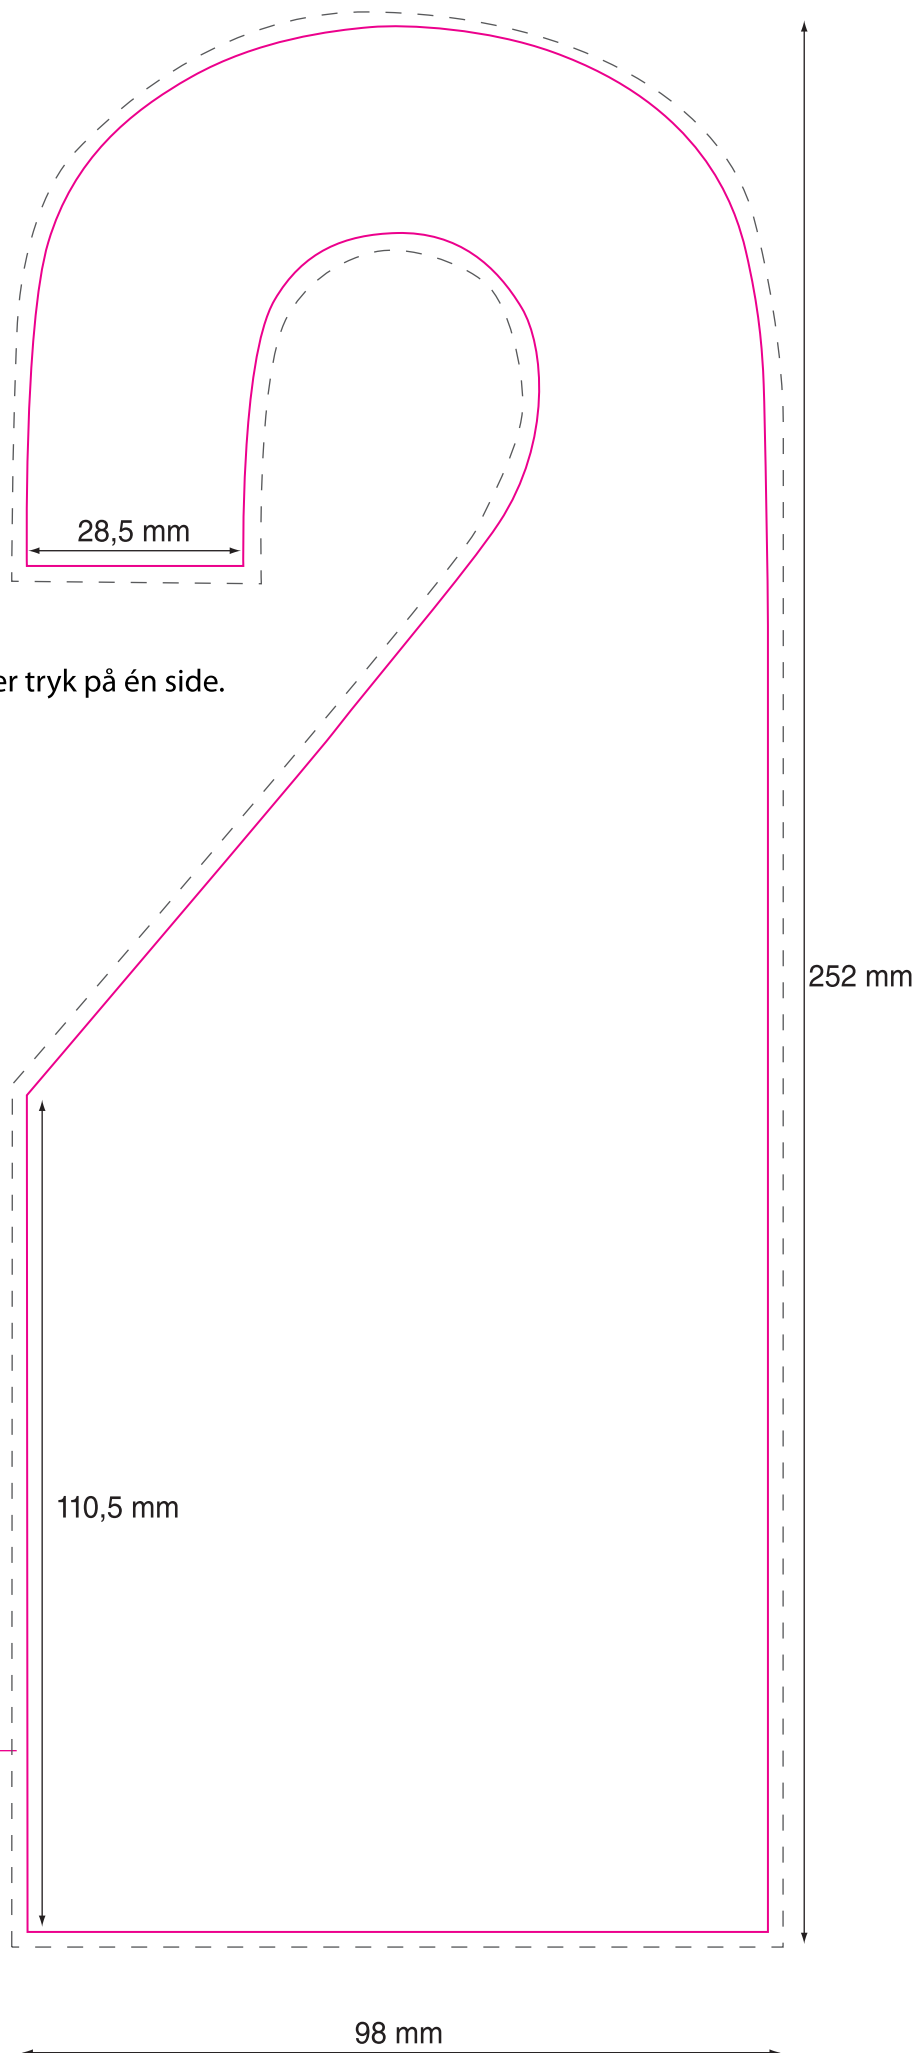

Dørhænger FORSIDE

Brug kun denne side, hvis der kun er tryk på én side.

**Dørhænger
BAGSIDE**